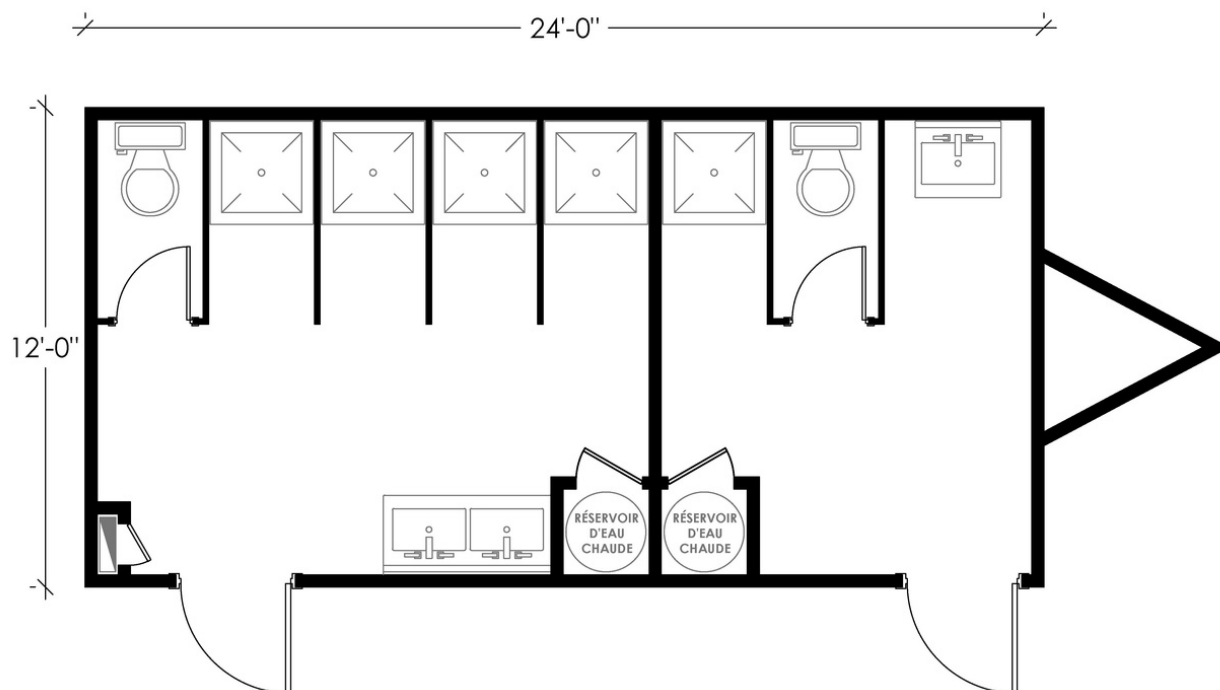

Bloc Sanitaire - 12x24

Non-Autonome (Douches)

ATHOM®

SPÉCIFICATIONS GÉNÉRALES

Dimensions: 12' x 24'

Superficie: 288pi²

Nombre de portes: 2

Panneau électrique: 100 amp

Balcons avec rampes: 2

Prise électrique: 2 int./2 ext.

Nombre de sèche mains: 2

Réservoir d'eau chaude: 2 x 60 gal.

Nombre de douches: 4 hom./1 fem.

Climatisation: 2 x 8000 btu

Nombre de toilettes: 1 hom./1 fem.

Chauffage électrique: 2 x 2000 watts

Nombre de lavabos: 2 hom./1 fem.