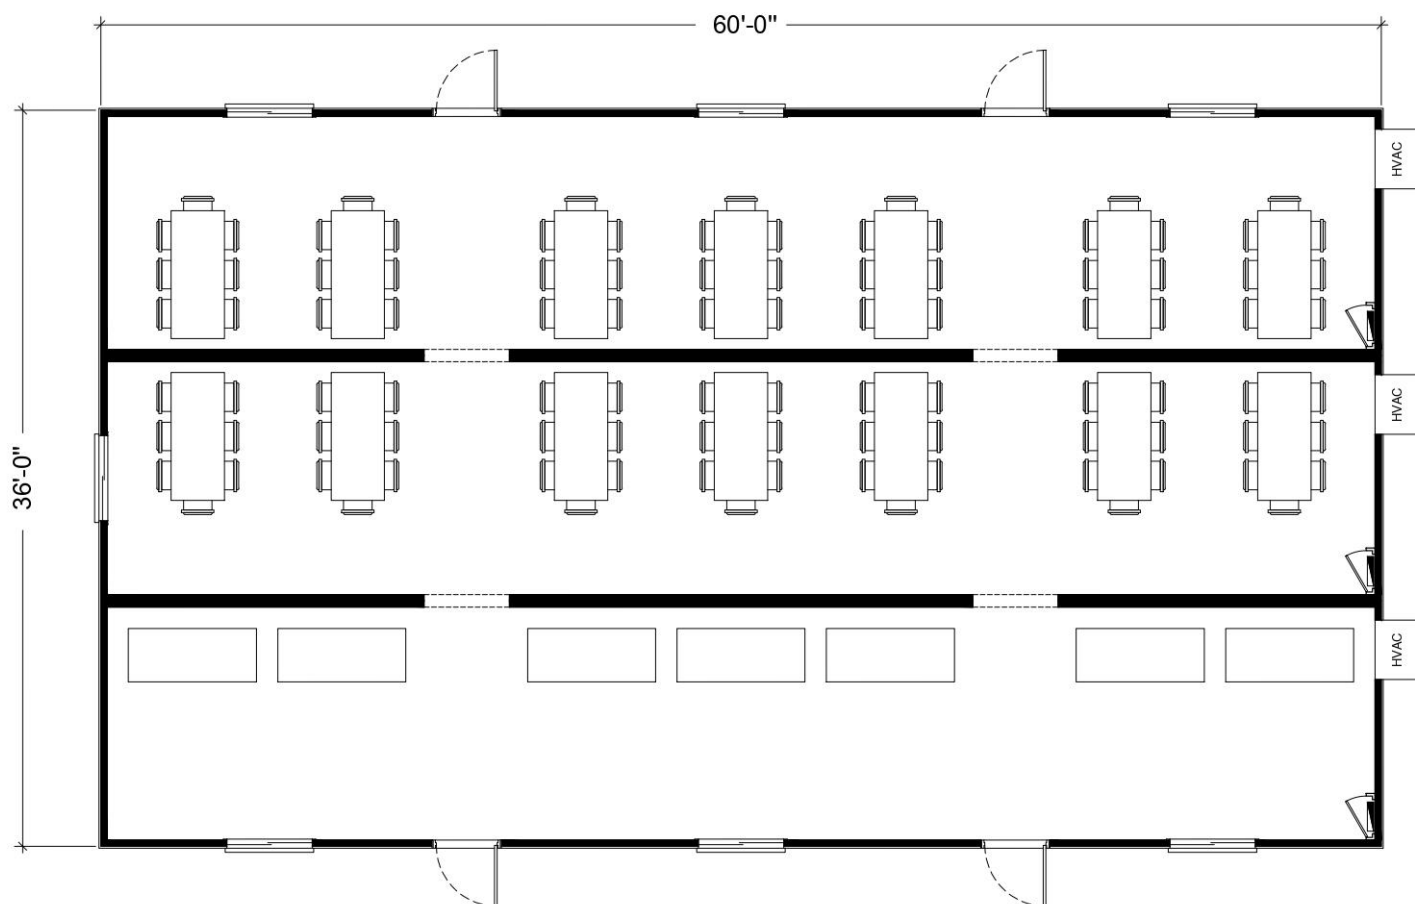

Complexe Modulaire

Caf t ria 36 x 60

ATHOM[®]

SP CIFICATIONS G N RALES

Dimension : 36' x 60'

Superficie : 2,160 pi²

Nombre de Modules : 3

Nombre d' tages : 1

Complexe de caf t ria comprenant :

- **Une espace cantine**
- **Salle   manger**

*** Option : avec ou sans ch ssis d'acier _ avec ou sans plafond suspendu**