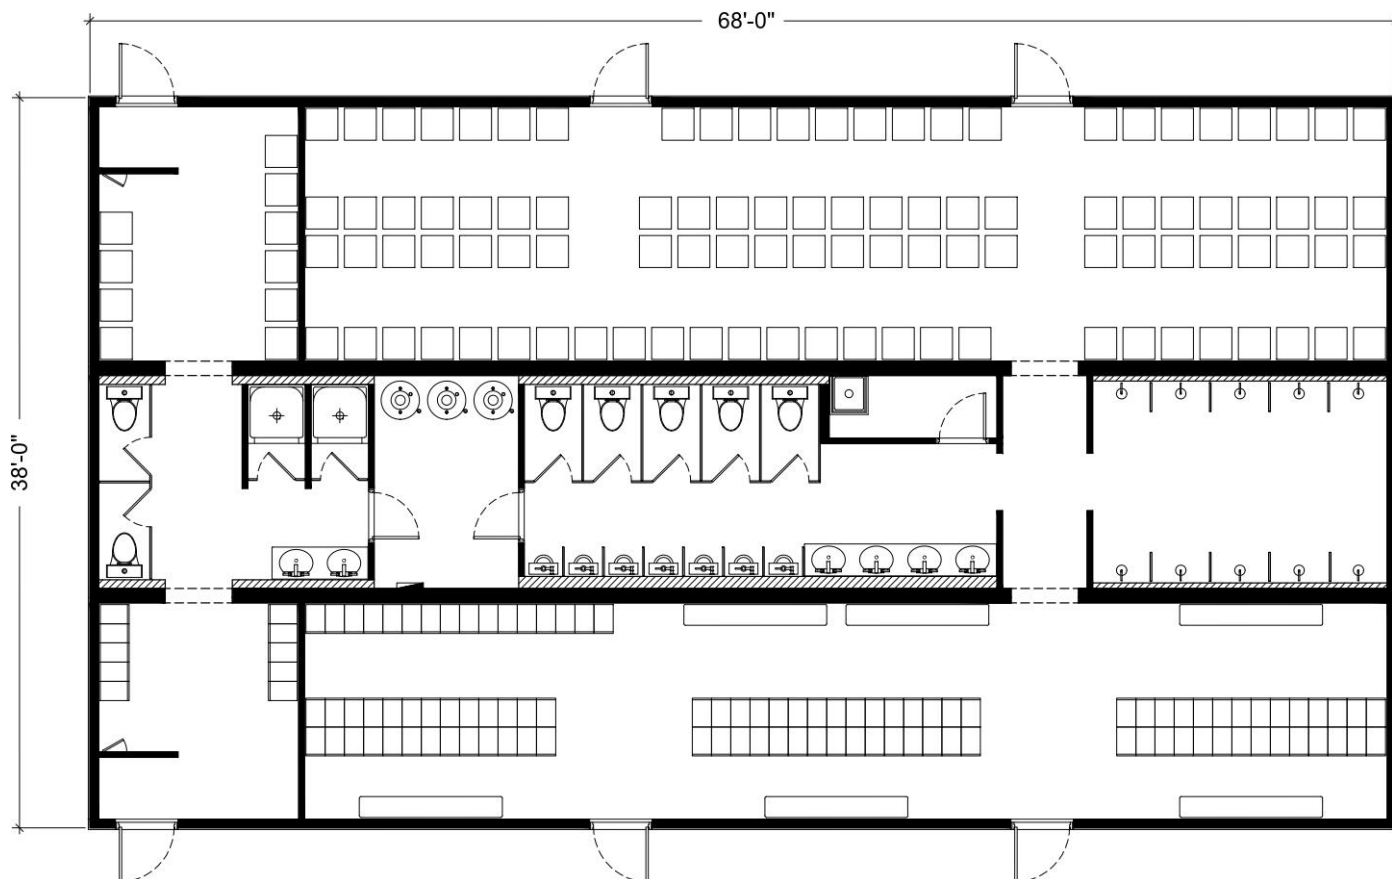

Complexe Modulaire

Sécherie 38 x 68

ATHOM®

SPÉCIFICATIONS GÉNÉRALES

Dimension : 38' x 68'

Superficie : 2,584 pi²

Nombre de Modules : 3

Nombre d'étages : 1

Complexe de sécherie comprenant :

- **Vestiaires avec casiers individuels**
- **Section avec paniers et crochets**
- **Douches**
- **Toilettes / Urinoirs**
- **Salle mécanique**

*** Option : avec ou sans châssis d'acier _ avec ou sans plafond suspendu**