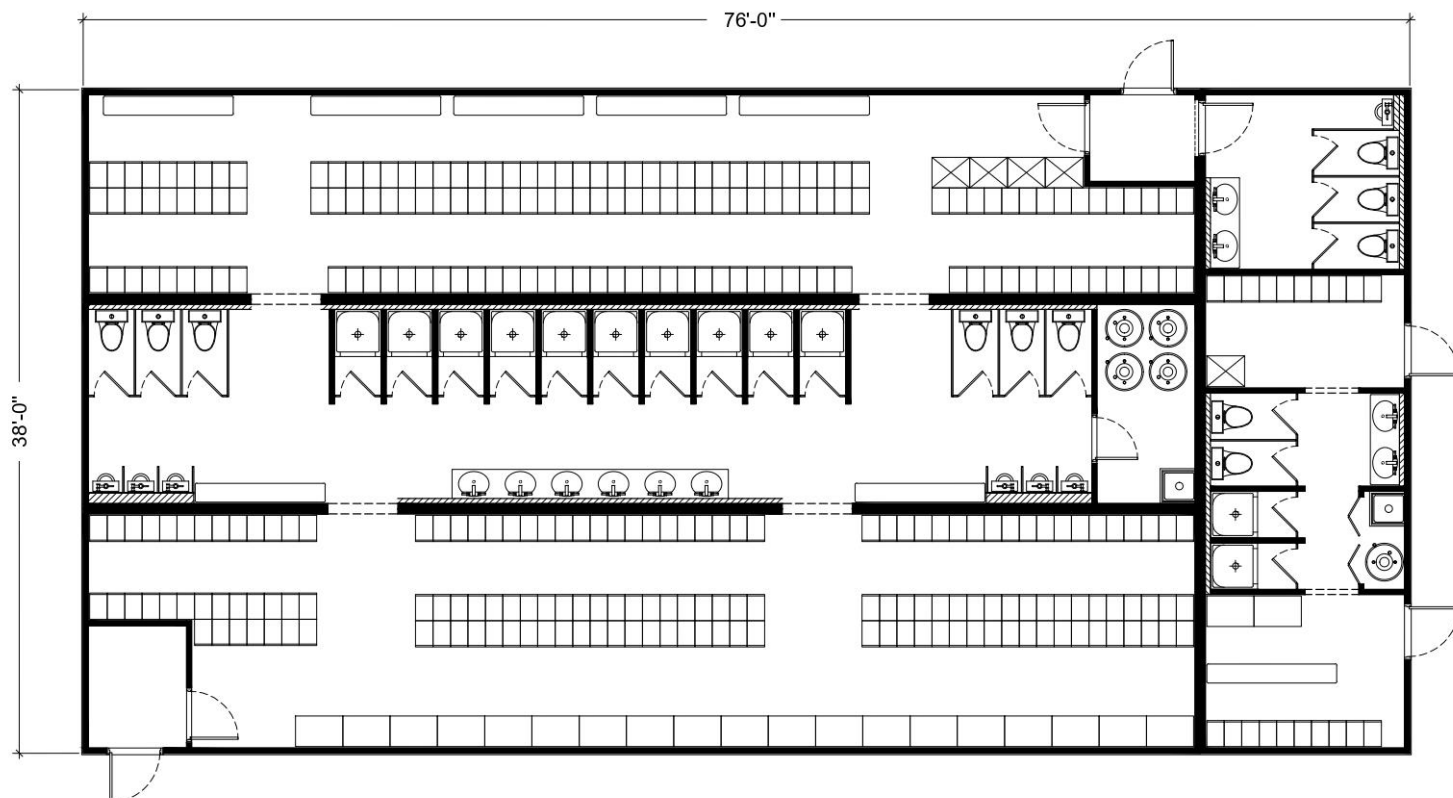

Complexe Modulaire

Sécherie 38 x 76

ATHOM®

SPÉCIFICATIONS GÉNÉRALES

Dimension : 38' x 76'

Superficie : 2,888 pi²

Nombre de Modules : 4

Nombre d'étages : 1

Complexe de sécherie comprenant :

- **Vestiaires avec casiers individuels**
- **Section avec paniers et crochets**
- **Douches**
- **Toilettes / Urinoirs**
- **Salle mécanique**

*** Option : avec ou sans châssis d'acier _ avec ou sans plafond suspendu**